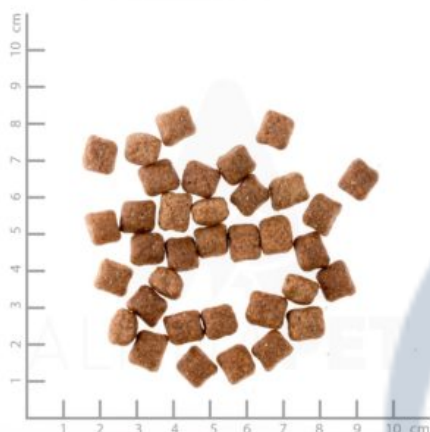

Variations

SKU	Gewicht / Poids	Price
WBWDP500	500 g	€ 5.50
WBWDP2	2 kg	€ 17.50
1005	15 kg	€ 70.50

Price: € 5.50 - € 70.50