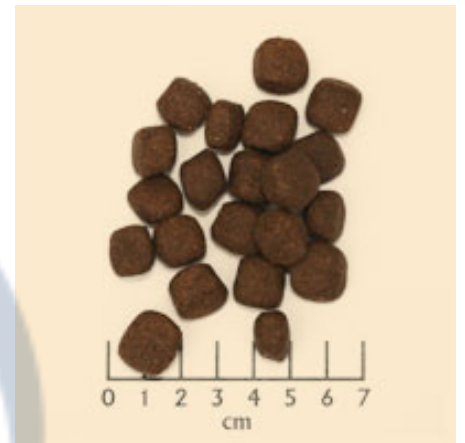

Variations

SKU	Gewicht / Poids	Price
WBWD500	500 g	€ 5.00
WBWD2	2 kg	€ 16.00
1001	15 kg	€ 66.50

Price: € 5.00 - € 66.50

WOLFSBLUT GREEN VALLEY ADULT

SKU: N/A

Composition : Agneau et saumon (65 %) (dont agneau 15 %, saumon 15 %, agneau séché 12 %, saumon séché 12 %, graisse d'agneau 8 %, fond d'agneau 2 %, huile de saumon 1 %), pomme de terre (20 %), pois chiches, luzerne, substances minérales, topinambour, tomates, thym, marjolaine, origan, persil, sauge, mûres, framboises, myrtilles, cassis, baies de sureau, baies d'aronia, argousier, pommes, carottes, épinards, livèche, cynorrhodon, camomille, chardon-marie, menthe poivrée, souci, ortie, aubépine, pissenlit, ginseng, anis, fenugrec, mannanoligosaccharides (prébiotiques MOS), fructooligosaccharides (prébiotiques FOS), extrait de Yucca Schidigera