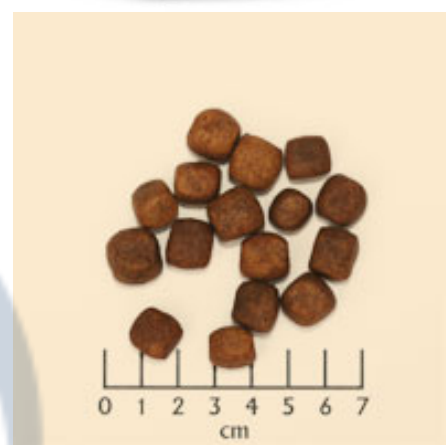

WOLFSBLUT COLD RIVER ADULT

SKU: N/A

Variations

SKU	Gewicht / Poids	Price
WBCR500	500 g	€ 5.00
WBCR2	2 kg	€ 16.00
1009	15 kg	€ 66.50

Price: € 5.00 - € 66.50