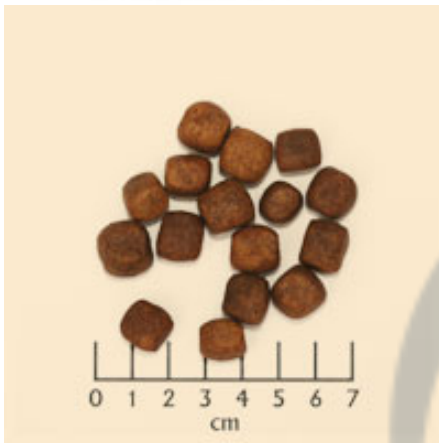

Variations

SKU	Gewicht / Poids	Price
WBDF500	500 g	€ 5.00
WBDF2	2 kg	€ 16.00
1007	15 kg	€ 67.00

Price: € 5.00 - € 67.00