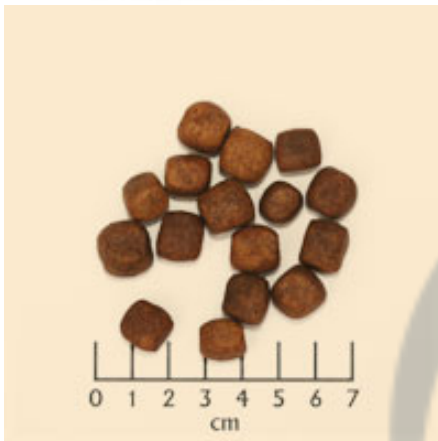

Variationen

Artikelnummer	Gewicht / Poids	Preis
WBDF500	500 g	€ 5.00
WBDF2	2 kg	€ 16.00
1007	15 kg	€ 67.00

Preis: € 5.00 – € 67.00