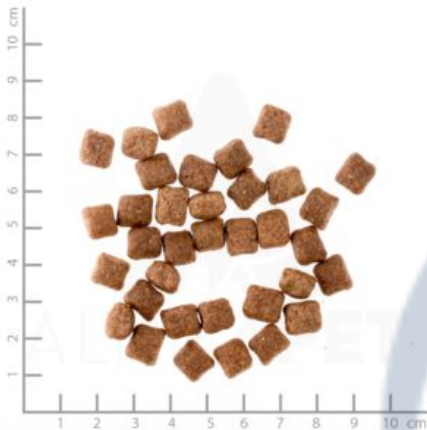

Variationen