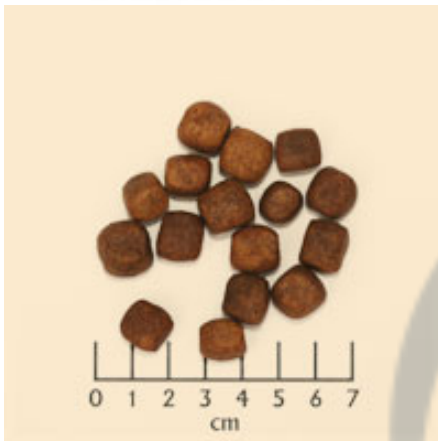

Variationen

Artikelnummer	Gewicht / Poids	Preis
WBCR500	500 g	€ 5.00
WBCR2	2 kg	€ 16.00
1009	15 kg	€ 66.50

Preis: € 5.00 - € 66.50

WOLFSBLUT BLACK BIRD ADULT

Artikelnummer: N / A

Zusammensetzung: Truthahnfleisch 50 % (davon Truthahnfleisch 26 %, getrocknetes Truthahnfleisch 18 %, Truthahnfett 6 %), Süßkartoffeln (29 %), Kürbis, Pastinake, Kichererbsen, Mineralstoffe, Topinambur, Tomaten, Thymian, Majoran, Oregano, Petersilie, Salbei, Brombeeren, Himbeeren, Heidelbeeren, Schwarze Johannisbeeren, Holunderbeeren, Aroniabeeren, Brennnessel, Weißdorn, Löwenzahn, Ginseng, Mannan-oligosaccharide, Fructo-oligosaccharide, Yucca Schidigera Extrakt